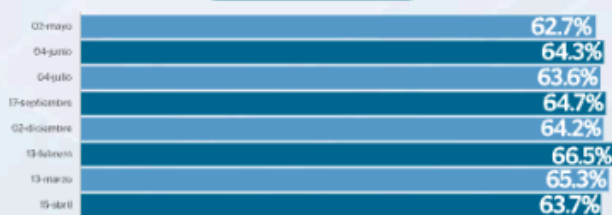

El 63.7 por ciento de los habitantes del Estado de México detalló que se aplican positivamente

los programas sociales.

La evaluación, la cual se aplicó vía telefónica con opción múltiple a personas mayores de 18 años en el Estado de México, arrojó que el 65.1 por ciento ve bien el trabajo de la gobernadora Delfina Gómez en cuanto a la generación empleos y desarrollo económico.

La opinión positiva de la evaluación a la gobernadora del Estado de México correspondió a la suma de las respuestas "Muy bien" y "Bien" dentro de una escala ordinal de cuatro categorías: Muy bien, Bien, Mal y Muy mal.

En general ¿cómo califica que ha sido el desempeño de la gobernadora del Estado de México, Delfina Gómez Álvarez?

66.3% Opinión positiva

¿Cómo califica el trabajo realizado por la gobernadora en el combate a la inseguridad en el Estado de México?

51.5% Opinión positiva

¿Cómo califica el trabajo realizado por la gobernadora Delfina Gómez en cuanto a implementación de programas sociales?

63.7% Opinión positiva

¿Cómo califica el trabajo realizado por la gobernadora en cuanto a la generación de empleos y desarrollo económico?