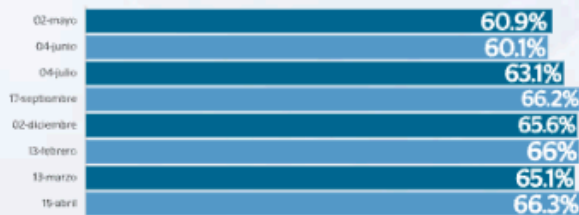

La encuesta, realizada entre el 14 y 15 de abril, destacó que el 51.5 por ciento de los mexiquenses evaluó positivamente el trabajo que realiza la maestra Delfina Gómez en el combate a la inseguridad.

El 63.7 por ciento de los habitantes del Estado de México detalló que se aplican positivamente

los programas sociales.

La evaluación, la cual se aplicó vía telefónica con opción múltiple a personas mayores de 18 años en el Estado de México, arrojó que el 65.1 por ciento ve bien el trabajo de la gobernadora Delfina Gómez en cuanto a la generación empleos y desarrollo económico.

La opinión positiva de la evaluación a la gobernadora del Estado de México correspondió a la suma de las respuestas "Muy bien" y "Bien" dentro de una escala ordinal de cuatro categorías: Muy bien, Bien, Mal y Muy mal.

En general ¿cómo califica que ha sido el desempeño de la gobernadora del Estado de México, Delfina Gómez Álvarez?

66.3% Opinión positiva

¿Cómo califica el trabajo realizado por la gobernadora en el combate a la inseguridad en el Estado de México?