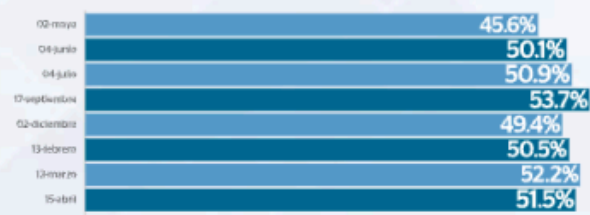

¿Cómo califica el trabajo realizado por la gobernadora en el combate a la inseguridad en el Estado de México?

51.5% Opinión positiva