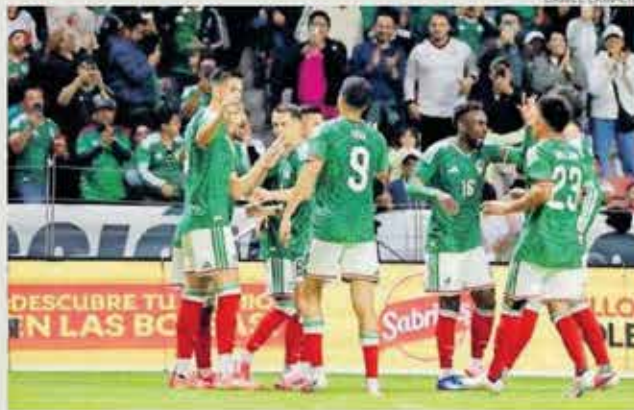

DANIEL CAMACHO

¡México la rompió!, ganó 5-1

Ayer, el Nemesio Díez se convirtió en escenario de contrastes. Mientras familias buscadoras visibilizaron su lucha, cientos de aficionados y turistas nacionales e internacionales llegaron con entusiasmo para vivir el partido amistoso entre México y Serbia. **Pág. 38 y ESTO**