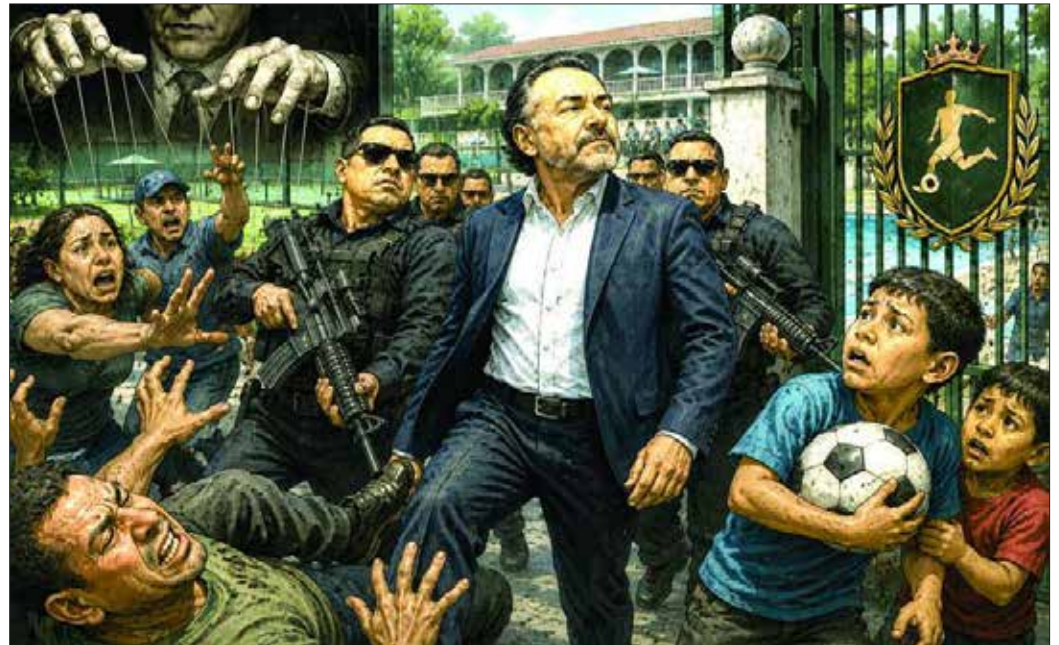

# Escándalo en Metepec

► **Video exhibe ingreso de Fernando Flores con escoltas armados a club deportivo**

La difusión de imágenes que muestran al **alcalde de Metepec acompañado por escoltas armados** dentro de un club deportivo, **desató cuestionamientos sobre transparencia, uso de seguridad personal y límites del poder público**, mientras ciudadanos exigen explicaciones claras sobre lo ocurrido.